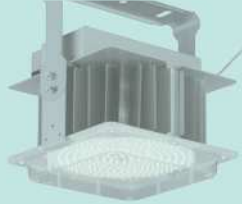

CASE1. 段調光機能

<お悩み>

古い蛍光灯器具からLEDに
替えたけど明るすぎる…。
明るさを調節したいけど
さらにコストがかかるらしい…。

▼ 三菱で解決!

段調光機能付器具なら壁スイッチのON/OFF操作を
4回繰り返すだけで明るさを調整し、さらに節電。

蛍光灯器具の寿命末期は明るさが当初の70%程度
まで落ちていきます。そのままLED器具に替えると
明るすぎる!ということも…

三菱なら調光器やライトユニットの出力変更など
追加コストのかかる対策は不要です。

CASE2. ハイブリッドナノコーティング

<お悩み>

LEDは長寿命でメンテナンスフリーと
聞いていたけど、長く使うと汚れも目立つし
結局は掃除の手間がかかるな…。
天井が高いところは大変だ…。

▼ 三菱で解決!

三菱独自の防汚技術**ハイブリッドナノコーティング**で
Myシリーズは従来品と比較して汚れの付着を1/5に低減!

汚れによる明るさ低下を防止し
メンテナンスの手間も軽減できます。

■10年後を想定した
暴露試験結果

従来品

ハイブリッドナノコーティング

※当社基準による汚れの
多い環境下を想定した
実験を実施。
ライトユニットの汚れの
付着率を比較。

CASE3. デジタルインターフェース搭載電源

<お悩み>

会社の空スペースを会議室にしたい。
プロジェクター操作時に
調光システムを入れたいけれど、
今付いている照明器具も交換が
必要と言われてしまった…。

▼ 三菱で解決!

デジタルインターフェース搭載電源器具なら、
調光システムを導入したい場合も、照明器具はそのままに
(無線/有線)調光ユニットとコントローラの導入で対応可能。

部屋の用途変更や間仕切り変更など、調光環境の追加ご要望
にローコストで対応できます。

CASE4. デジタルインターフェース搭載電源

<お悩み>

倉庫の棚の配置換えをしたら
全然人が通らない列ができた。
常に点灯しているのはもったいない。
別置の人感センサを付けるのは
工事費がかさむ…。

▼ 三菱で解決!

デジタルインターフェース搭載電源を活かして
高天井人感センサタイプもラインアップ。

GTシリーズなら天井高10mまで検知可能な
人感センサユニットを、必要な場所だけ取り付けて
LED化+αのさらなる省エネが可能に。

不在時の動作や、点灯保持時間はリモコンで随時調整
できます。

三菱電機グループは、「より良い明日」に
向けたものづくりに取り組んでいます。

かしこく

つないで

ムダなく

三菱電機株式会社

製造会社 三菱電機照明株式会社

〒247-0056 神奈川県鎌倉市大船2-14-40 <http://www.MitsubishiElectric.co.jp/group/mff/>

三菱電機照明(株) 営業本部 照明技術相談センター 受付時間 9時~17時(土・日・祝日は除く)

LED照明器具 ☎フリーダイヤル(0120)348-027 Tel(0467)41-2736 Fax(0467)46-8861

●外観、仕様、価格は、予告なく変更させていただくことがあります。ご了承ください。また、商品の色は印刷物ですので、実際の色と多少異なる場合があります。●本カタログ掲載の商品は日本国内用ですので、日本国外では使用できません。またアフターサービスもできません。Appliances in this catalogue are designed for use in japan only and can not be used in any other country.No servicing is available outside of Japan.