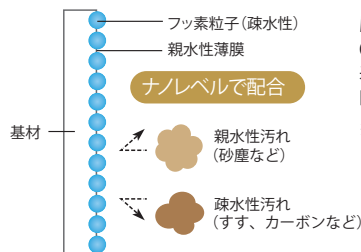

低消費電力、長寿命はもちろん
その一歩先を行く三菱のLED照明リニューアル

標準搭載した**三菱こだわりの機能**でお客様の問題を解決

三菱だけ
1

段調光機能

段調光機能
(100%⇔70%)

※GTシリーズは
100%⇔約75%

適切な明るさに抑えて
さらに節電

※AHTN・固定出力タイプにおいて

設置後でも簡単操作で100%⇔約70%の明るさ調節。

※調光率は器具により異なる

三菱だけ
2

ハイブリッド ナノコーティング

Myシリーズはライトユニット表面、GTシリーズは下面カバーに塗布。表面を清潔に保ち、汚れによる明るさの低下を防ぎます。

※一部機種を除く

三菱の特許技術
特許第4698721号 他

三菱独自の防汚技術「ハイブリッドナノコーティング」で
汚れの付着を低減。メンテナンスの手間を軽減します。