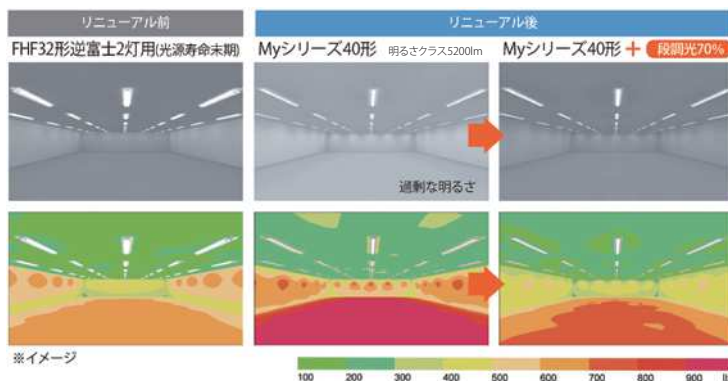

設置後でも簡単操作で100%⇔約70%の明るさ調節。

※調光率は器具により異なる

三菱だけ
2

ハイブリッド ナノコーティング

Myシリーズはライトユニット表面、GTシリーズは下面カバーに塗布。表面を清潔に保ち、汚れによる明るさの低下を防ぎます。

※一部機種を除く

三菱の特許技術
特許第4698721号 他

三菱独自の防汚技術「ハイブリッドナノコーティング」で
汚れの付着を低減。メンテナンスの手間を軽減します。