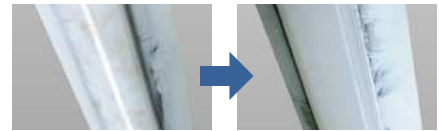

汚れによる明るさ低下を防止し
メンテナンスの手間も軽減できます。

■10年後を想定した
暴露試験結果

従来品

ハイブリッドナノコーティング

※当社基準による汚れの
多い環境下を想定した
実験を実施。
ライトユニットの汚れの
付着率を比較。

CASE3. デジタルインターフェース搭載電源

<お悩み>

会社の空スペースを会議室にしたい。
プロジェクター操作時に
調光システムを入れたいけれど、
今付いている照明器具も交換が
必要と言われてしまった…。