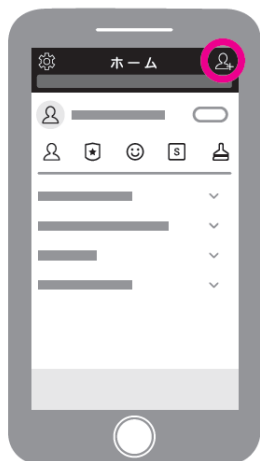

LINE 始めました!

三交企業公式 LINE アカウントでは最新の FA 機器の情報、活用事例など様々なお役立ちする情報を配信します。

三交企業 LINE 公式アカウント

友だち追加する方法・手順

- 1 ホーム画面の「人型アイコン」をタップ
- 2 「QRコード」をタップ
- 3 「QRコード」を読み込む
- 4 「追加」をタップ

三交企業株式会社

三菱電機FA機器・COGNEX画像処理