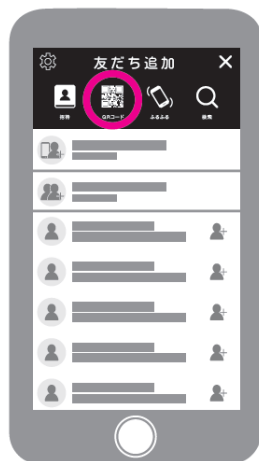

LINE 始めました!

三交企業公式 LINE アカウントでは最新の FA 機器の情報、活用事例など様々なお役立ちする情報を配信します。

三交企業 LINE 公式アカウント

友だち追加する方法・手順

- 1 ホーム画面の「人型アイコン」をタップ
- 2 「QRコード」をタップ
- 3 「QRコード」を読み込む
- 4 「追加」をタップ

三交企業株式会社

三菱電機FA機器・COGNEX画像処理