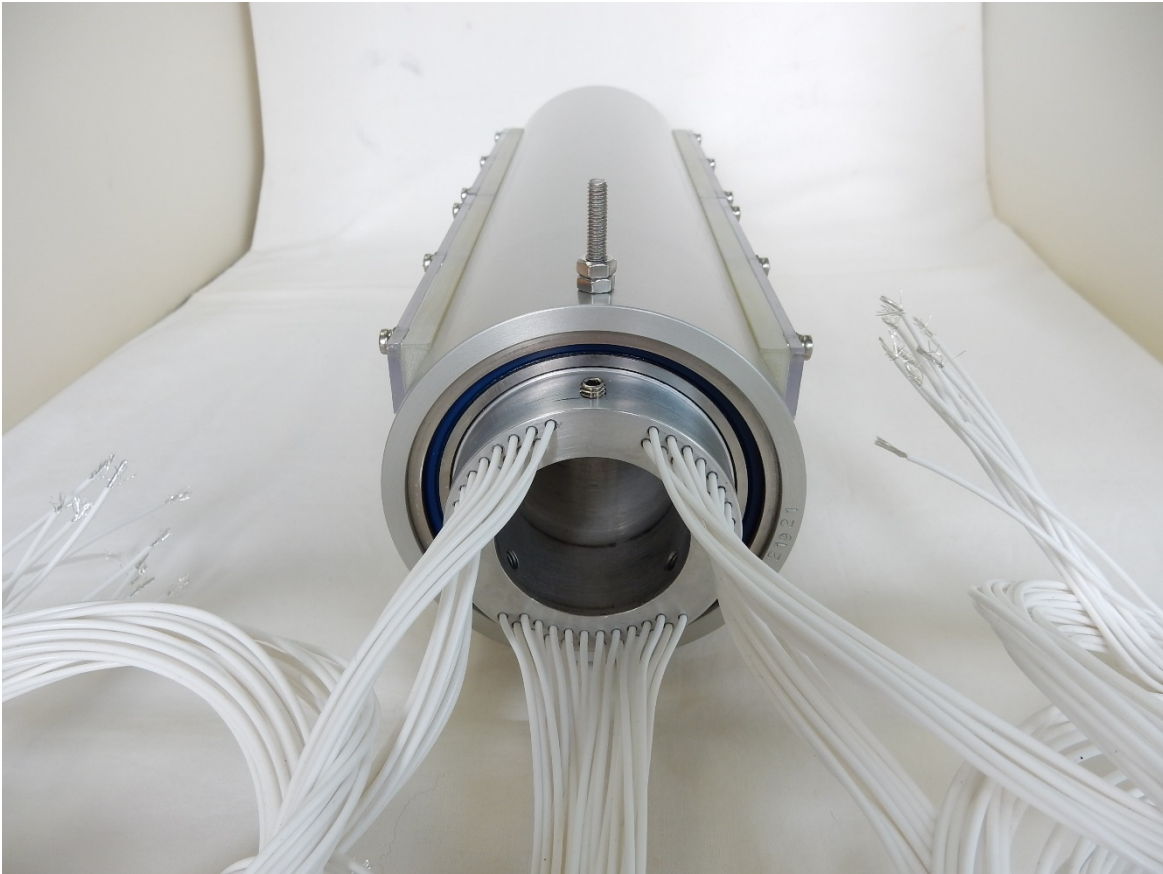

<製品参考写真> 特注ベース中空多極スリップリング

例1) 極数 64 (中空内径φ38.15mm)

例2) 極数 120

例3) 極数 36 (中空内径 ϕ 162mm)