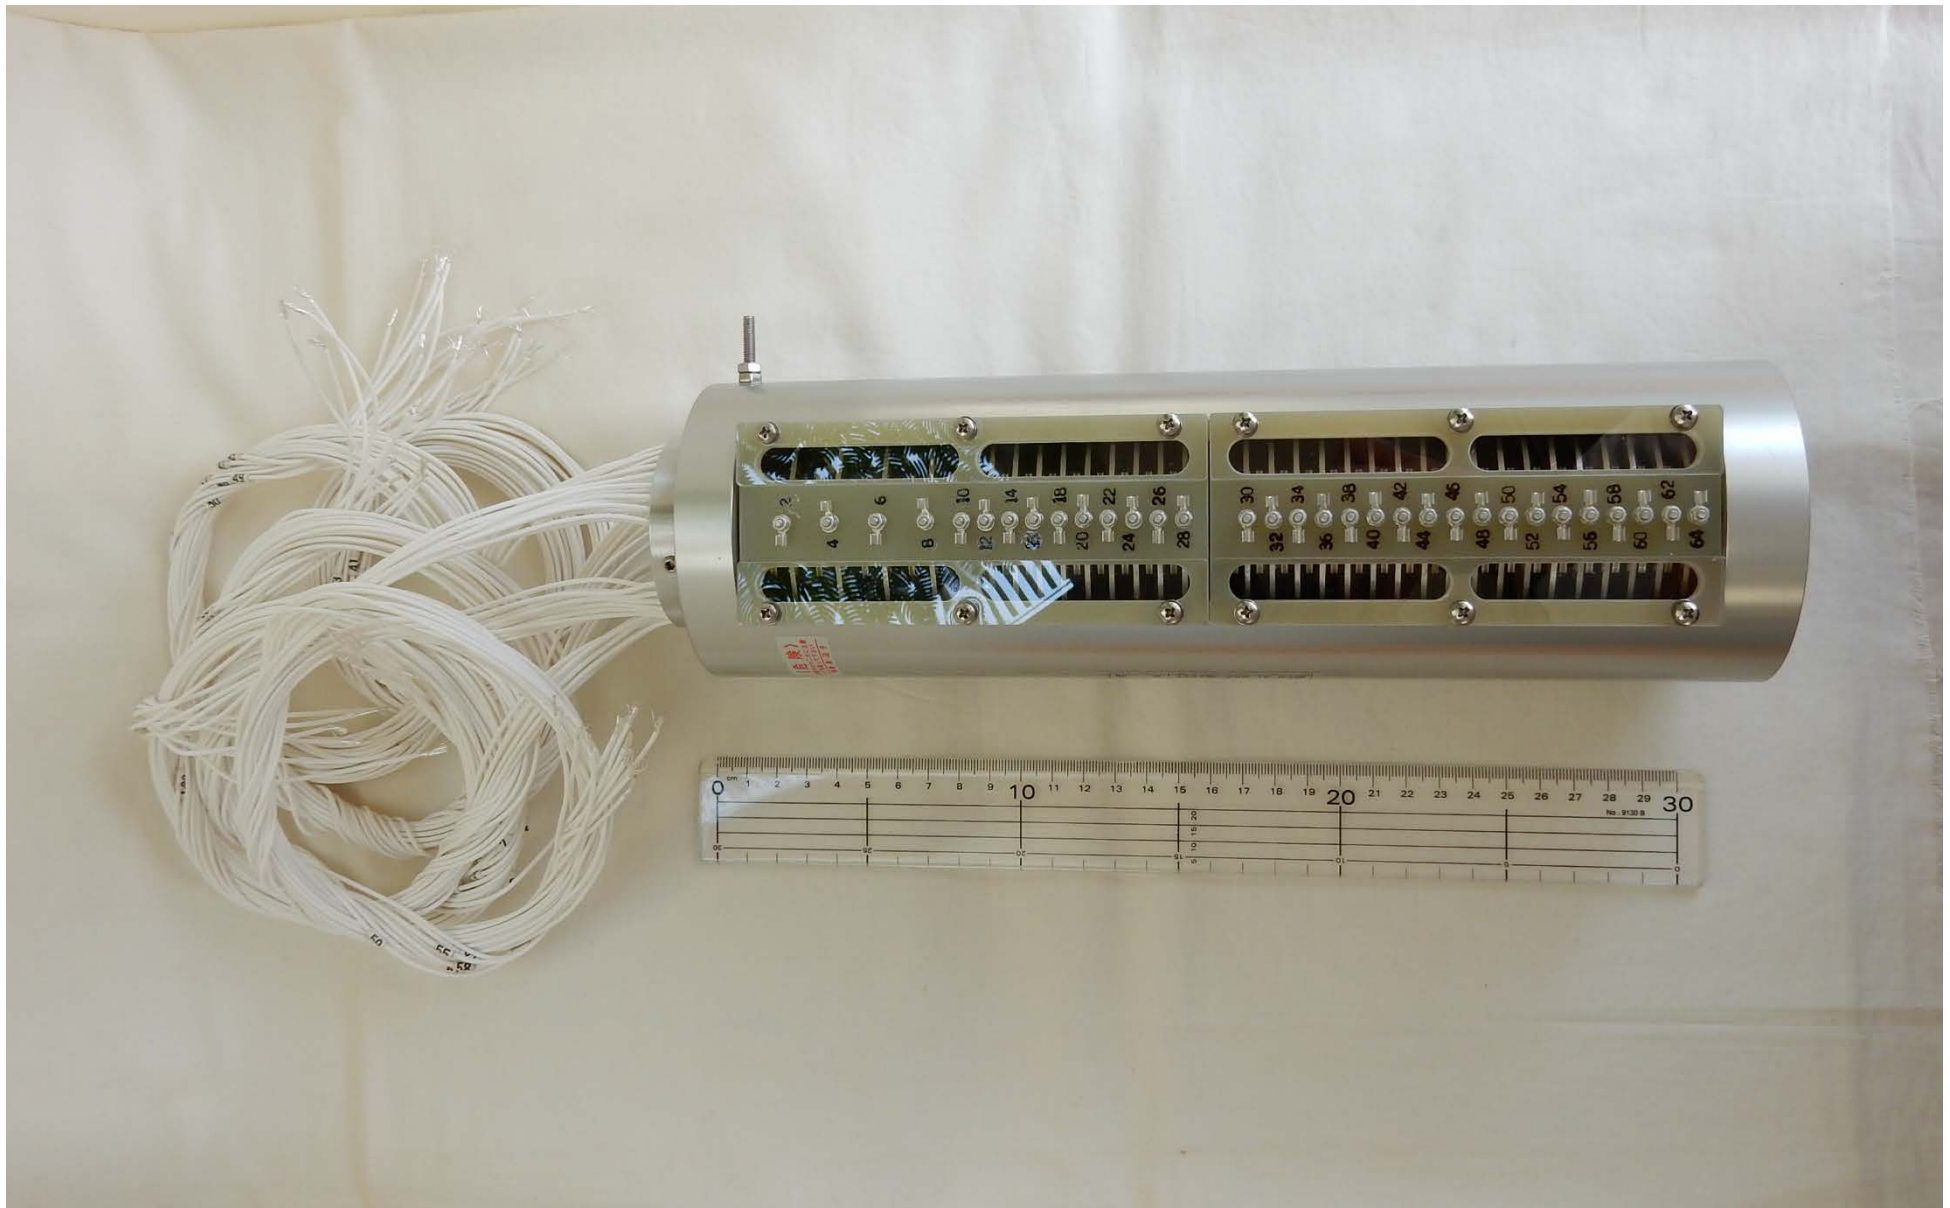

<製品参考写真> 特注ベース中空多極スリップリング

例1) 極数 64 (中空内径φ38.15mm)

例2) 極数 120

例3) 極数 36 (中空内径 ϕ 162mm)